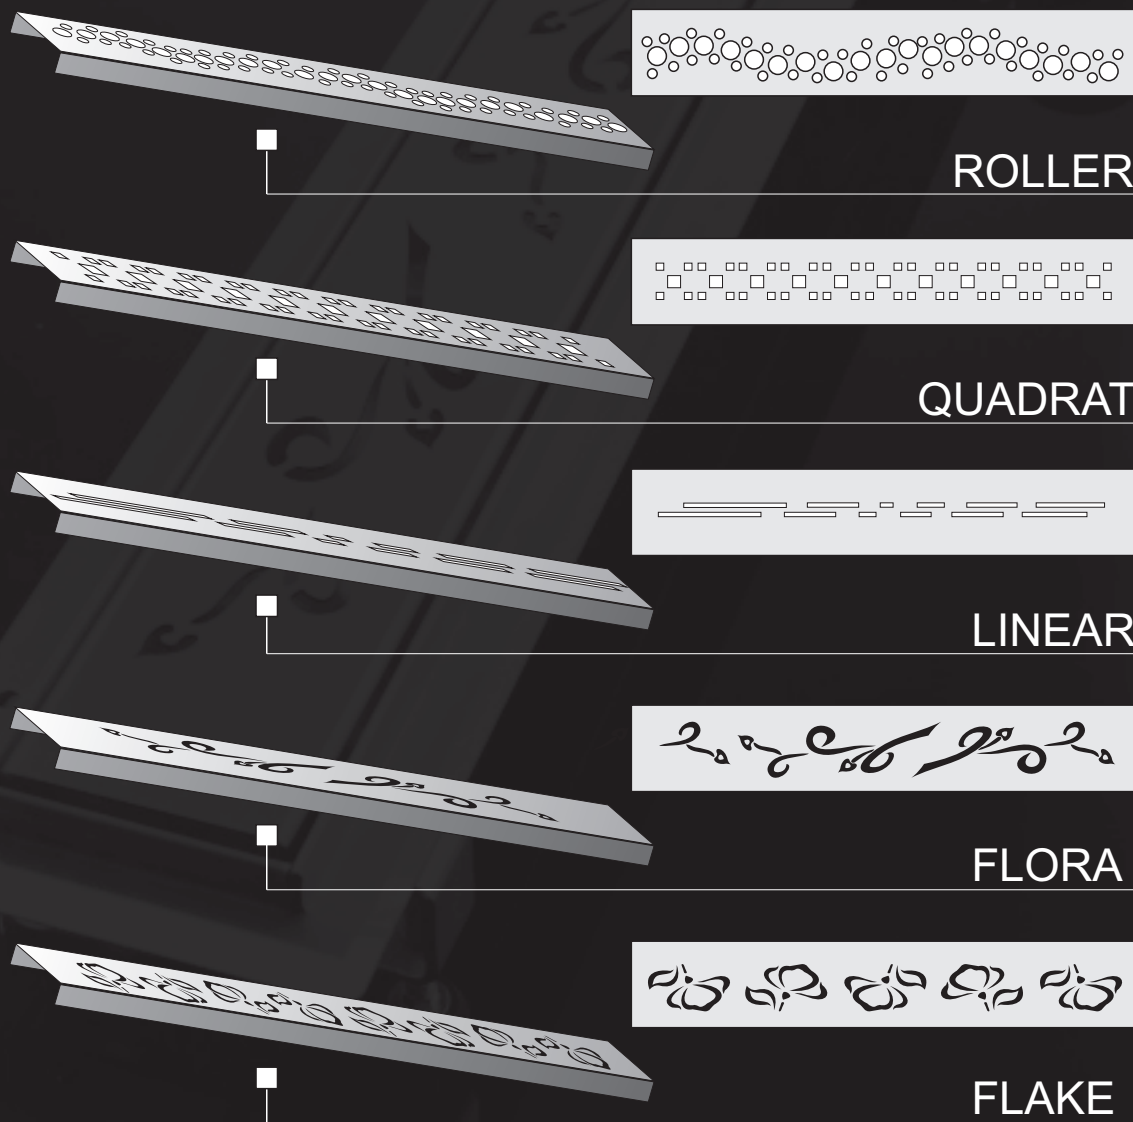

**PROFESJONALNE
ODWODNIENIA LINIOWE
ZE STALI NIERDZEWNEJ**

Perfekcjonizm

Odwodnienia liniowe Moon Professional to:

- szeroki wybór wzorów oraz wykończenia powierzchni - estetyka i funkcjonalność.
- cztery standardowe długości do wyboru: 80, 90, 100 i 120cm
- unikalna konstrukcja dolnej części odwodnienia, odpowiednie pochylenie dna odwodnienia pozwala na skuteczne odprowadzanie wody.
- kołnierz uszczelniający na stałe zintegrowany z korytkiem - element jednoczęściowy wykonany w specjalnej technologii z wysokiej jakości stali nierdzewnej.
- wysokiej jakości syfon polipropylenowy - z możliwością łatwego czyszczenia od góry (wyciągany koszyk), o dużej przepustowości spełniający normę PN-EN 274-1:2004

Dzięki dodatkowym akcesoriom, takim jak regulowane nóżki montażowe* - instalacja odwodnienia liniowego jest prosta jak nigdy dotąd.

Zastosowanie specjalnego, elastycznego kołnierza uszczelniającego** wykonanego z materiału wodoszczelnego zapewnia bezpieczeństwo użytkowania i pozwala bez obaw cieszyć się Twoim odwodnieniem liniowym Moon Professional.

* nóżki regulacyjno montażowe nie stanowią wyposażenia odwodnienia liniowego i są dostępne jako osobny element proponowany przez Moon Professional.

** specjalny elastyczny kołnierz uszczelniający nie stanowi wyposażenia standardowego odwodnienia liniowego. Kołnierz dostępny jest jako element uzupełniający proponowany przez Moon Professional.

Aby w pełni spełnić stawiane wymagania każda z maskownic dostępna jest w dwóch rodzajach wykończenia powierzchni stali szlachetnej:

- powierzchnia polerowana na wysoki połysk
- powierzchnia szlifowana (wykończenie bez połysku, satyna).