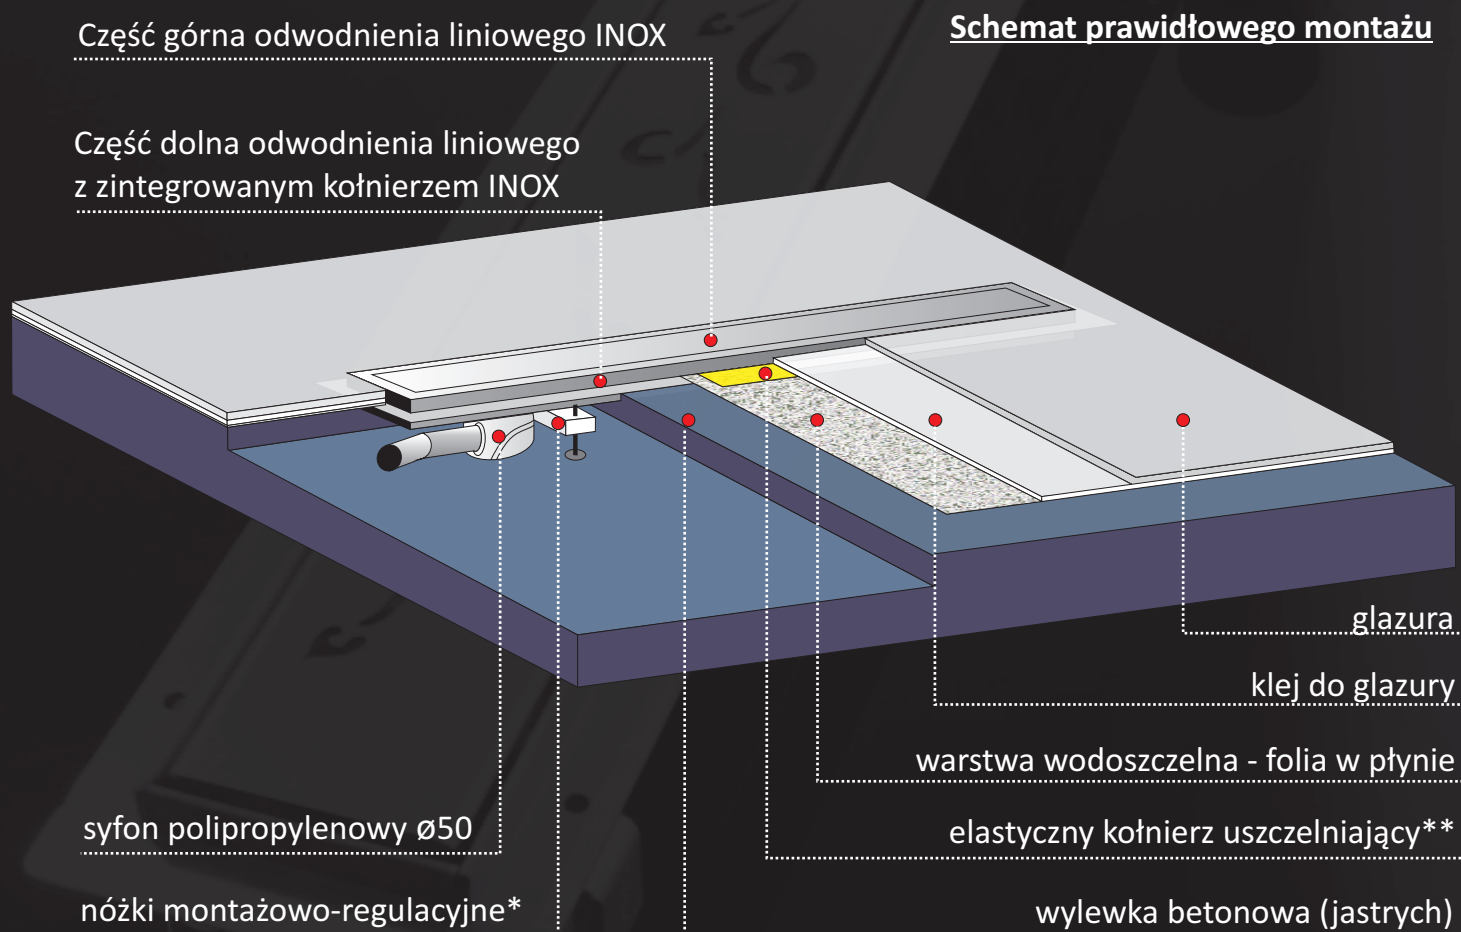

**PROFESJONALNE
ODWODNIENIA LINIOWE
ZE STALI NIERDZEWNEJ**

Perfekcjonizm

Odwodnienia liniowe Moon Professional to:

- szeroki wybór wzorów oraz wykończenia powierzchni - estetyka i funkcjonalność.
- cztery standardowe długości do wyboru: 80, 90, 100 i 120cm
- unikalna konstrukcja dolnej części odwodnienia, odpowiednie pochylenie dna odwodnienia pozwala na skuteczne odprowadzanie wody.
- kołnierz uszczelniający na stałe zintegrowany z korytkiem - element jednoczęściowy wykonany w specjalnej technologii z wysokiej jakości stali nierdzewnej.
- wysokiej jakości syfon polipropylenowy - z możliwością łatwego czyszczenia od góry (wyciągany koszyk), o dużej przepustowości spełniający normę PN-EN 274-1:2004

Prosty i bezpieczny montaż

Odpyw liniowy Moon Professional został zaprojektowany i wyprodukowany według najwyższych standardów jakościowych.

Zastosowane materiały najwyższej klasy oraz dbałość o każdy szczegół powodują, że jest to produkt niezawodny, spełniający oczekiwania nawet najbardziej wymagających klientów.

Dzięki dodatkowym akcesoriom, takim jak regulowane nóżki montażowe* - instalacja odwodnienia liniowego jest prosta jak nigdy dotąd.

Zastosowanie specjalnego, elastycznego kołnierza uszczelniającego** wykonanego z materiału wodoszczelnego zapewnia bezpieczeństwo użytkowania i pozwala bez obaw cieszyć się Twoim odwodnieniem liniowym Moon Professional.

*pokazane wzory są wycinkiem z całości aplikacji na maskownicy.
ilość powtarzających się wzorów zależna jest od długości odwodnienia.

■ Piękno i estetyka

■ Zabudowa bez ograniczeń

Odptyw liniowy jako rozwiązanie nowoczesne, pozwala na nieskończenie wiele opcji zabudowy przez co możliwe jest projektowanie łazienki praktycznie bez ograniczeń. Szeroki wybór wśród dostępnych długości pozwala na różne warianty kombinacji aranżacji w zależności od upodobań. Teraz tylko od Twojej wyobraźni zależy jak ukształtujesz swoją łazienkę.