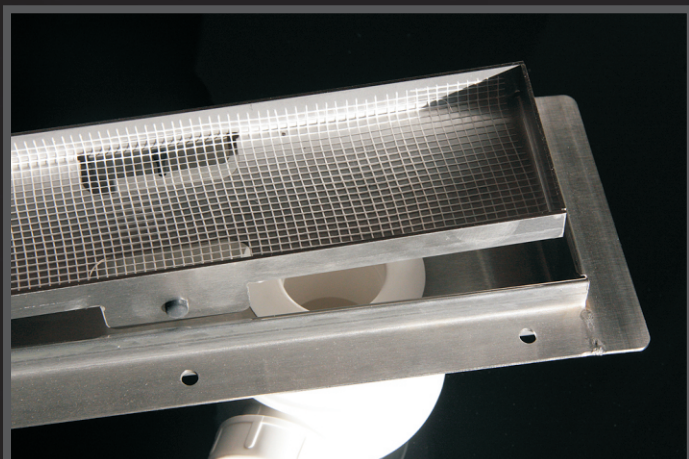

Prosty i bezpieczny montaż

Odpyw liniowy Moon Professional został zaprojektowany i wyprodukowany według najwyższych standardów jakościowych.

Zastosowane materiały najwyższej klasy oraz dbałość o każdy szczegół powodują, że jest to produkt niezawodny, spełniający oczekiwania nawet najbardziej wymagających klientów.

Zalecany spadek powierzchni umożliwiający prawidłowe odprowadzenie wody - ok. 1-2%

Dyskretne odprowadzenie wody

Dla klientów, którym zależy na tym, aby łazienka miała charakter minimalistyczny a odprowadzenie liniowe nie skupiało na sobie większej uwagi Moon Professional stworzył wersję rusztu odprowadzenia do zabudowy płytkami ceramicznymi.

Nieograniczone możliwości zabudowy pozwalają na indywidualną inwencję twórczą każdego klienta. Płaska, jednolita posadzka doskonale maskuje miejsce odprowadzania wody.

CUSTOM

Ruszt do zabudowy płytkami ceramicznymi

*ruszt do zabudowy płytkami ceramicznymi pozwala na wklejenie płytek o grubości do 14mm

NOWOŚĆ

■ Szczegóły wyróżniają

Cennik

ROLLER	poler/szlif
QUADRAT	
LINEAR	
FLORA	
FLAKE	
CUSTOM (do zabudowy)	

S	80cm	597,00 zł
M	90cm	622,00 zł
L	100cm	643,50 zł
XL	120cm	695,85 zł