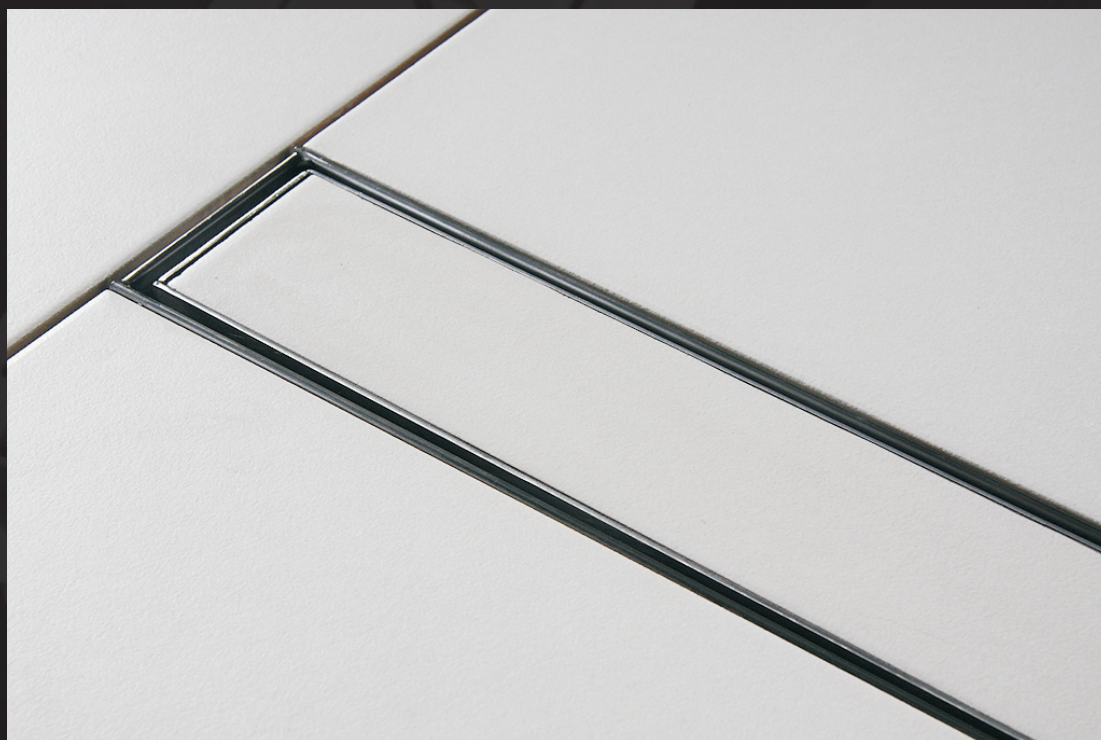

Zalecany spadek powierzchni umożliwiający prawidłowe odprowadzenie wody - ok. 1-2%

Dyskretne odprowadzenie wody

Dla klientów, którym zależy na tym, aby łazienka miała charakter minimalistyczny a odprowadzenie liniowe nie skupiało na sobie większej uwagi Moon Professional stworzył wersję rusztu odprowadzenia do zabudowy płytkami ceramicznymi.

Nieograniczone możliwości zabudowy pozwalają na indywidualną inwencję twórczą każdego klienta. Płaska, jednolita posadzka doskonale maskuje miejsce odprowadzania wody.

CUSTOM

Ruszt do zabudowy płytkami ceramicznymi