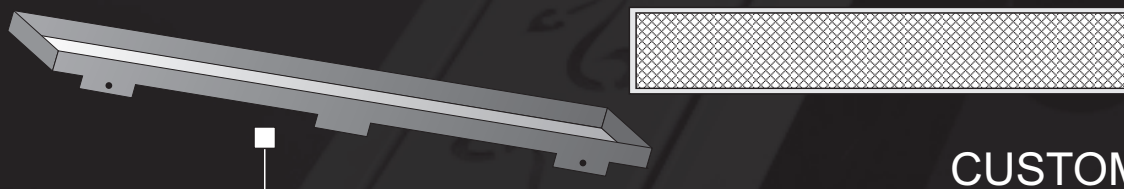

Dyskretne odprowadzenie wody

Dla klientów, którym zależy na tym, aby łazienka miała charakter minimalistyczny a odprowadzenie liniowe nie skupiało na sobie większej uwagi Moon Professional stworzył wersję rusztu odprowadzenia do zabudowy płytkami ceramicznymi.

Nieograniczone możliwości zabudowy pozwalają na indywidualną inwencję twórczą każdego klienta. Płaska, jednolita posadzka doskonale maskuje miejsce odprowadzania wody.

CUSTOM

Ruszt do zabudowy płytkami ceramicznymi