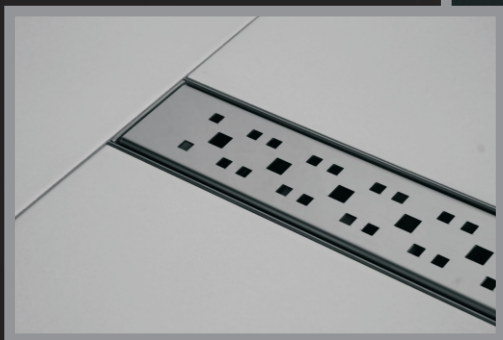

**PROFESJONALNE
ODWODNIENIA LINIOWE
ZE STALI NIERDZEWNEJ**

Perfekcjonizm

Odwodnienia liniowe Moon Professional to:

- szeroki wybór wzorów oraz wykończenia powierzchni - estetyka i funkcjonalność.
- cztery standardowe długości do wyboru: 80, 90, 100 i 120cm
- unikalna konstrukcja dolnej części odwodnienia, odpowiednie pochylenie dna odwodnienia pozwala na skuteczne odprowadzanie wody.
- kołnierz uszczelniający na stałe zintegrowany z korytkiem - element jednoczęściowy wykonany w specjalnej technologii z wysokiej jakości stali nierdzewnej.
- wysokiej jakości syfon polipropylenowy - z możliwością łatwego czyszczenia od góry (wyciągany koszyk), o dużej przepustowości spełniający normę PN-EN 274-1:2004

Dopasuj swój styl

Moon Professional proponuje pięć wzorów maskownic dla odwodnień liniowych.

Wzory zostały zaprojektowane tak, aby w pełni oddać charakter łazienki, dopasowując się jednocześnie do otoczenia w zależności od wybranej aplikacji.

Aby w pełni spełnić stawiane wymagania każda z maskownic dostępna jest w dwóch rodzajach wykończenia powierzchni stali szlachetnej:

- powierzchnia polerowana na wysoki połysk
- powierzchnia szlifowana (wykończenie bez połysku, satyna).

*pokazane wzory są wycinkiem z całości aplikacji na maskownicy.
ilość powtarzających się wzorów zależna jest od długości odwodnienia.

■ Piękno i estetyka

■ Zabudowa bez ograniczeń

Odptyw liniowy jako rozwiązanie nowoczesne, pozwala na nieskończenie wiele opcji zabudowy przez co możliwe jest projektowanie łazienki praktycznie bez ograniczeń. Szeroki wybór wśród dostępnych długości pozwala na różne warianty kombinacji aranżacji w zależności od upodobań. Teraz tylko od Twojej wyobraźni zależy jak ukształtujesz swoją łazienkę.