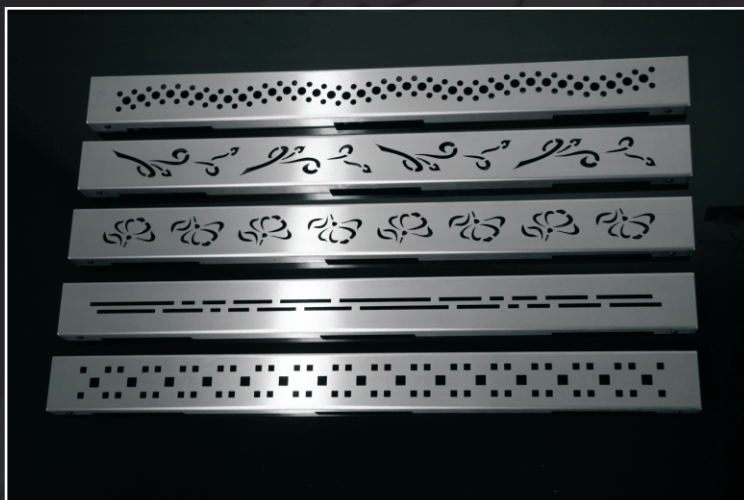

*pokazane wzory są wycinkiem z całości aplikacji na maskownicy.
ilość powtarzających się wzorów zależna jest od długości odwodnienia.

■ Piękno i estetyka

■ Zabudowa bez ograniczeń

Odptyw liniowy jako rozwiązanie nowoczesne, pozwala na nieskończenie wiele opcji zabudowy przez co możliwe jest projektowanie łazienki praktycznie bez ograniczeń. Szeroki wybór wśród dostępnych długości pozwala na różne warianty kombinacji aranżacji w zależności od upodobań. Teraz tylko od Twojej wyobraźni zależy jak ukształtujesz swoją łazienkę.

Nieograniczone możliwości zabudowy pozwalają na indywidualną inwencję twórczą każdego klienta. Płaska, jednolita posadzka doskonale maskuje miejsce odprowadzania wody.

CUSTOM

Ruszt do zabudowy płytkami ceramicznymi

*ruszt do zabudowy płytkami ceramicznymi pozwala na wklejenie płytek o grubości do 14mm

NOWOŚĆ

■ Szczegóły wyróżniają

Cennik

ROLLER	poler/szlif
QUADRAT	
LINEAR	
FLORA	
FLAKE	
CUSTOM (do zabudowy)	

S	80cm	597,00 zł
M	90cm	622,00 zł
L	100cm	643,50 zł
XL	120cm	695,85 zł

Ceny katalogowe rekomendowane przez producenta, obowiązujące dla kompletnego zestawu odwodnienia liniowego (skład zestawu: korytka dolne + ruszt + syfon z kolanem przyłączeniowym oraz uszczelki).

Wszystkie rodzaje rusztów dostępne w wykończeniu „poler” lub „szlif”.