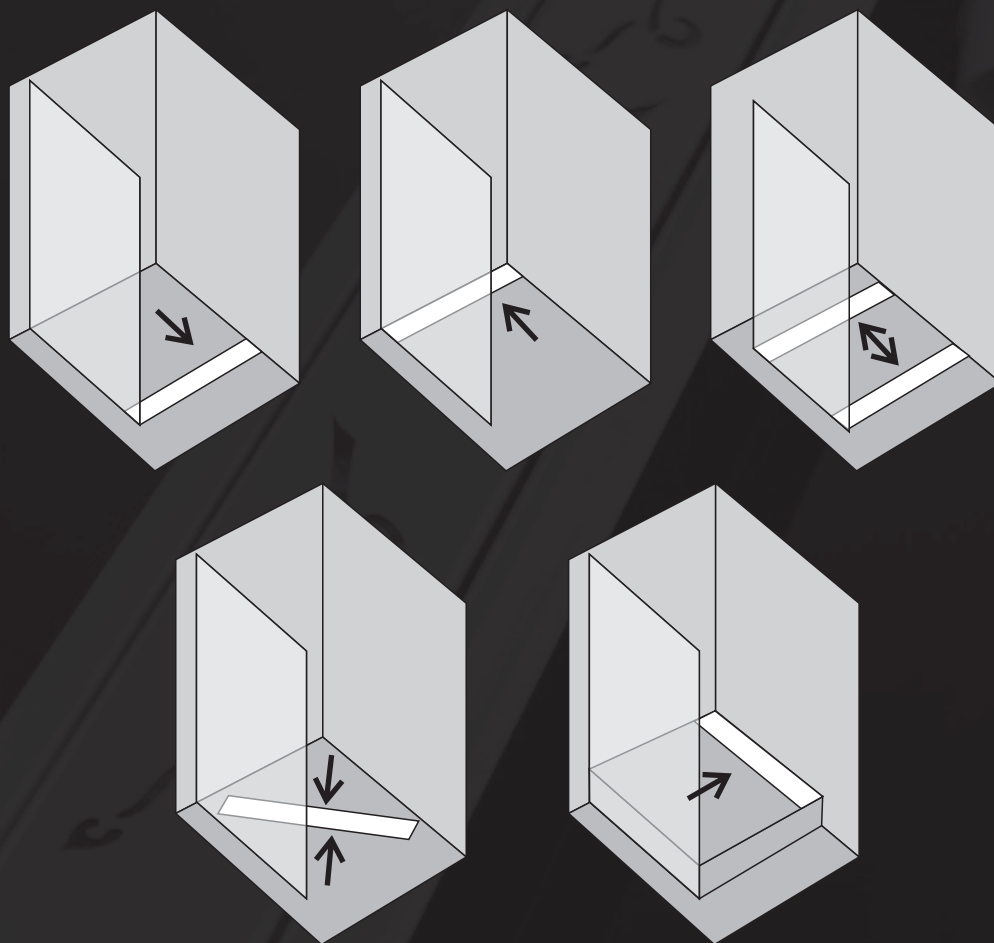

Aby w pełni spełnić stawiane wymagania każda z maskownic dostępna jest w dwóch rodzajach wykończenia powierzchni stali szlachetnej:

- powierzchnia polerowana na wysoki połysk
- powierzchnia szlifowana (wykończenie bez połysku, satyna).

*pokazane wzory są wycinkiem z całości aplikacji na maskownicy.
ilość powtarzających się wzorów zależna jest od długości odwodnienia.

■ Piękno i estetyka

■ Zabudowa bez ograniczeń

Odptyw liniowy jako rozwiązanie nowoczesne, pozwala na nieskończenie wiele opcji zabudowy przez co możliwe jest projektowanie łazienki praktycznie bez ograniczeń. Szeroki wybór wśród dostępnych długości pozwala na różne warianty kombinacji aranżacji w zależności od upodobań. Teraz tylko od Twojej wyobraźni zależy jak ukształtujesz swoją łazienkę.

* przedstawione powyżej sposoby aranżacji są jedynie wybranymi przykładami zabudowy odwodnienia liniowego.

Przy projektowaniu łazienki należy uwzględnić odpowiednie nachylenie podłoża w zależności od planowanego posadowienia odwodnienia.

Zalecany spadek powierzchni umożliwiający prawidłowe odprowadzenie wody - ok. 1-2%

Dyskretne odprowadzenie wody

Dla klientów, którym zależy na tym, aby łazienka miała charakter minimalistyczny a odprowadzenie liniowe nie skupiało na sobie większej uwagi Moon Professional stworzył wersję rusztu odprowadzenia do zabudowy płytkami ceramicznymi.