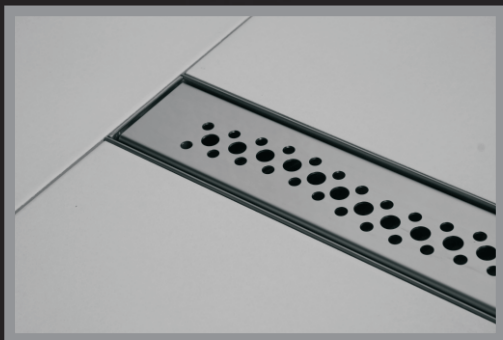

**PROFESJONALNE
ODWODNIENIA LINIOWE
ZE STALI NIERDZEWNEJ**

Perfekcjonizm

Odwodnienia liniowe Moon Professional to:

- szeroki wybór wzorów oraz wykończenia powierzchni - estetyka i funkcjonalność.
- cztery standardowe długości do wyboru: 80, 90, 100 i 120cm
- unikalna konstrukcja dolnej części odwodnienia, odpowiednie pochylenie dna odwodnienia pozwala na skuteczne odprowadzanie wody.
- kołnierz uszczelniający na stałe zintegrowany z korytkiem - element jednoczęściowy wykonany w specjalnej technologii z wysokiej jakości stali nierdzewnej.
- wysokiej jakości syfon polipropylenowy - z możliwością łatwego czyszczenia od góry (wyciągany koszyk), o dużej przepustowości spełniający normę PN-EN 274-1:2004

Dopasuj swój styl

Moon Professional proponuje pięć wzorów maskownic dla odwodnień liniowych.

Wzory zostały zaprojektowane tak, aby w pełni oddać charakter łazienki, dopasowując się jednocześnie do otoczenia w zależności od wybranej aplikacji.

Aby w pełni spełnić stawiane wymagania każda z maskownic dostępna jest w dwóch rodzajach wykończenia powierzchni stali szlachetnej:

- powierzchnia polerowana na wysoki połysk
- powierzchnia szlifowana (wykończenie bez połysku, satyna).

*pokazane wzory są wycinkiem z całości aplikacji na maskownicy.
ilość powtarzających się wzorów zależna jest od długości odwodnienia.

■ Piękno i estetyka

■ Zabudowa bez ograniczeń

Odptyw liniowy jako rozwiązanie nowoczesne, pozwala na nieskończenie wiele opcji zabudowy przez co możliwe jest projektowanie łazienki praktycznie bez ograniczeń. Szeroki wybór wśród dostępnych długości pozwala na różne warianty kombinacji aranżacji w zależności od upodobań. Teraz tylko od Twojej wyobraźni zależy jak ukształtujesz swoją łazienkę.