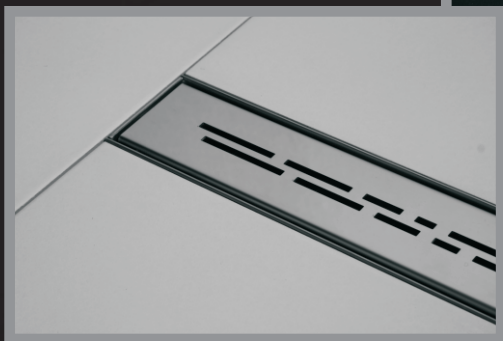

Dopasuj swój styl

Moon Professional proponuje pięć wzorów maskownic dla odwodnień liniowych.

Wzory zostały zaprojektowane tak, aby w pełni oddać charakter łazienki, dopasowując się jednocześnie do otoczenia w zależności od wybranej aplikacji.

Aby w pełni spełnić stawiane wymagania każda z maskownic dostępna jest w dwóch rodzajach wykończenia powierzchni stali szlachetnej:

- powierzchnia polerowana na wysoki połysk
- powierzchnia szlifowana (wykończenie bez połysku, satyna).

*pokazane wzory są wycinkiem z całości aplikacji na maskownicy.
ilość powtarzających się wzorów zależna jest od długości odwodnienia.

■ Piękno i estetyka

■ Zabudowa bez ograniczeń

Odptyw liniowy jako rozwiązanie nowoczesne, pozwala na nieskończenie wiele opcji zabudowy przez co możliwe jest projektowanie łazienki praktycznie bez ograniczeń. Szeroki wybór wśród dostępnych długości pozwala na różne warianty kombinacji aranżacji w zależności od upodobań. Teraz tylko od Twojej wyobraźni zależy jak ukształtujesz swoją łazienkę.