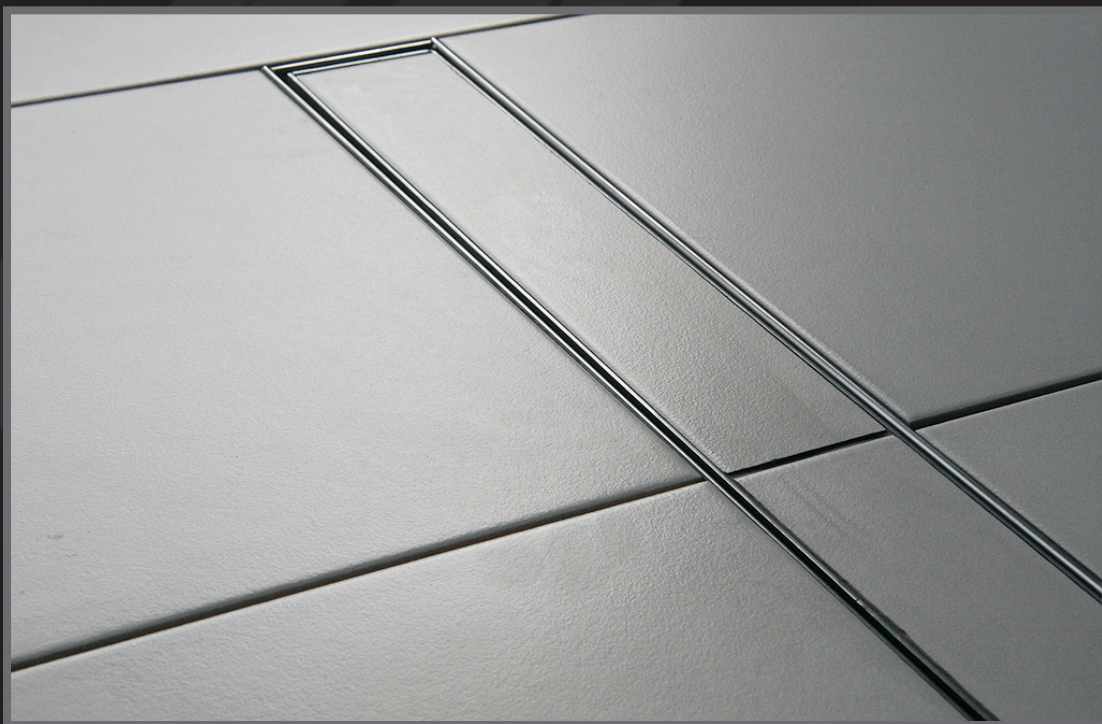

Zalecany spadek powierzchni umożliwiający prawidłowe odprowadzenie wody - ok. 1-2%

Dyskretne odprowadzenie wody

Dla klientów, którym zależy na tym, aby łazienka miała charakter minimalistyczny a odprowadzenie liniowe nie skupiało na sobie większej uwagi Moon Professional stworzył wersję rusztu odprowadzenia do zabudowy płytkami ceramicznymi.

Nieograniczone możliwości zabudowy pozwalają na indywidualną inwencję twórczą każdego klienta. Płaska, jednolita posadzka doskonale maskuje miejsce odprowadzania wody.

CUSTOM

Ruszt do zabudowy płytkami ceramicznymi

*ruszt do zabudowy płytkami ceramicznymi pozwala na wklejenie płytek o grubości do 14mm

NOWOŚĆ

■ Szczegóły wyróżniają

Cennik

ROLLER	poler/szlif
QUADRAT	
LINEAR	
FLORA	
FLAKE	
CUSTOM (do zabudowy)	

S	80cm	597,00 zł
M	90cm	622,00 zł
L	100cm	643,50 zł
XL	120cm	695,85 zł